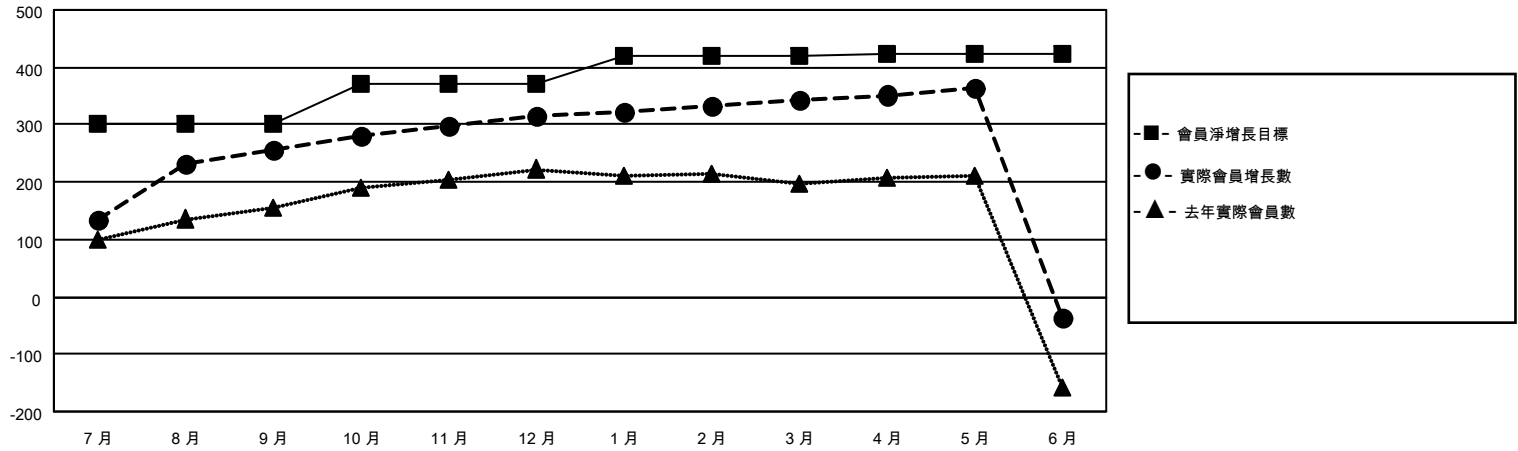

# MONTHLY MEMBERSHIP PROGRESS REPORT

地點 REP OF CHINA

District 300D1

Results as of: 6/30/2023

分會			
成果 2022-2023			
季	新分會目標	新會	會員流失的分會
7月/8月/9月	0	2	0
10月/11月/12月	1	0	0
1月/2月/3月	0	0	0
4月/5月/6月	0	0	0

位會員@每位須繳			
成果 2022-2023			
季	會員淨增長目標	實際會員增長數	實際退會會員 (包括轉會)
7月/8月/9月	300	373	80
10月/11月/12月	70	94	27
1月/2月/3月	50	53	21
4月/5月/6月	3	28	405

目標與實際新會累積

目標和實際會員累積

已取消的分會: 0

**放棄的會員**

過世	9
分會已取消	0
其他	524
<b>總計</b>	<b>533</b>

83 CLUBS OF 90 增添1位或以上的  
新會員

[點擊這裡取得累計會員數據](#)

性別分佈