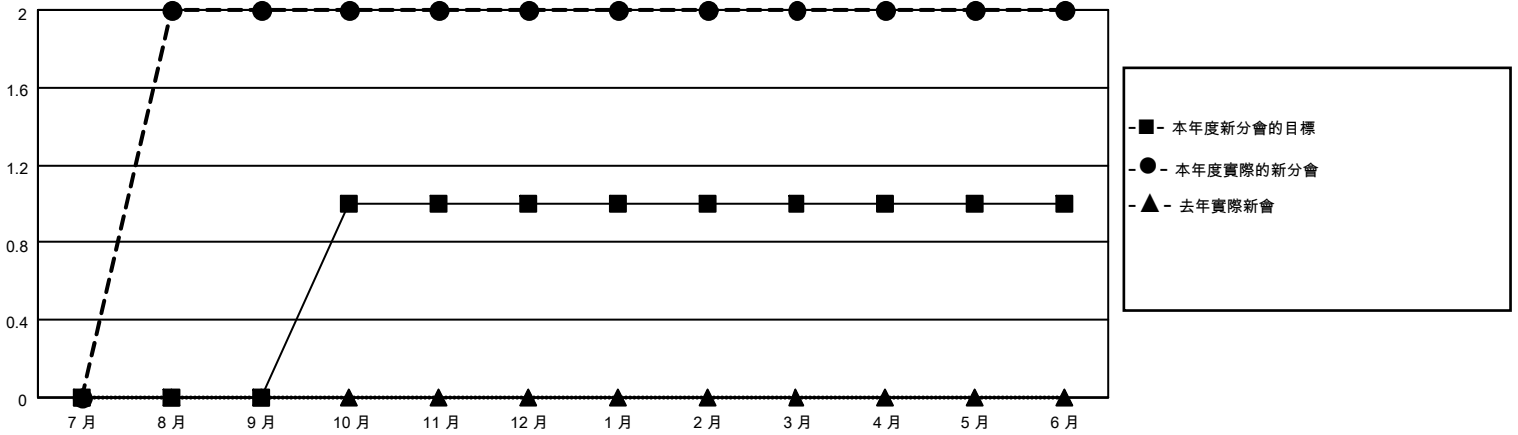

MONTHLY MEMBERSHIP PROGRESS REPORT

地點 REP OF CHINA

District 300D1

Results as of: 6/30/2023

分會			
成果 2022-2023			
季	新分會目標	新會	會員流失的分會
7月/8月/9月	0	2	0
10月/11月/12月	1	0	0
1月/2月/3月	0	0	0
4月/5月/6月	0	0	0

位會員@每位須繳			
成果 2022-2023			
季	會員淨增長目標	實際會員增長數	實際退會會員 (包括轉會)
7月/8月/9月	300	373	80
10月/11月/12月	70	94	27
1月/2月/3月	50	53	21
4月/5月/6月	3	28	405

目標與實際新會累積